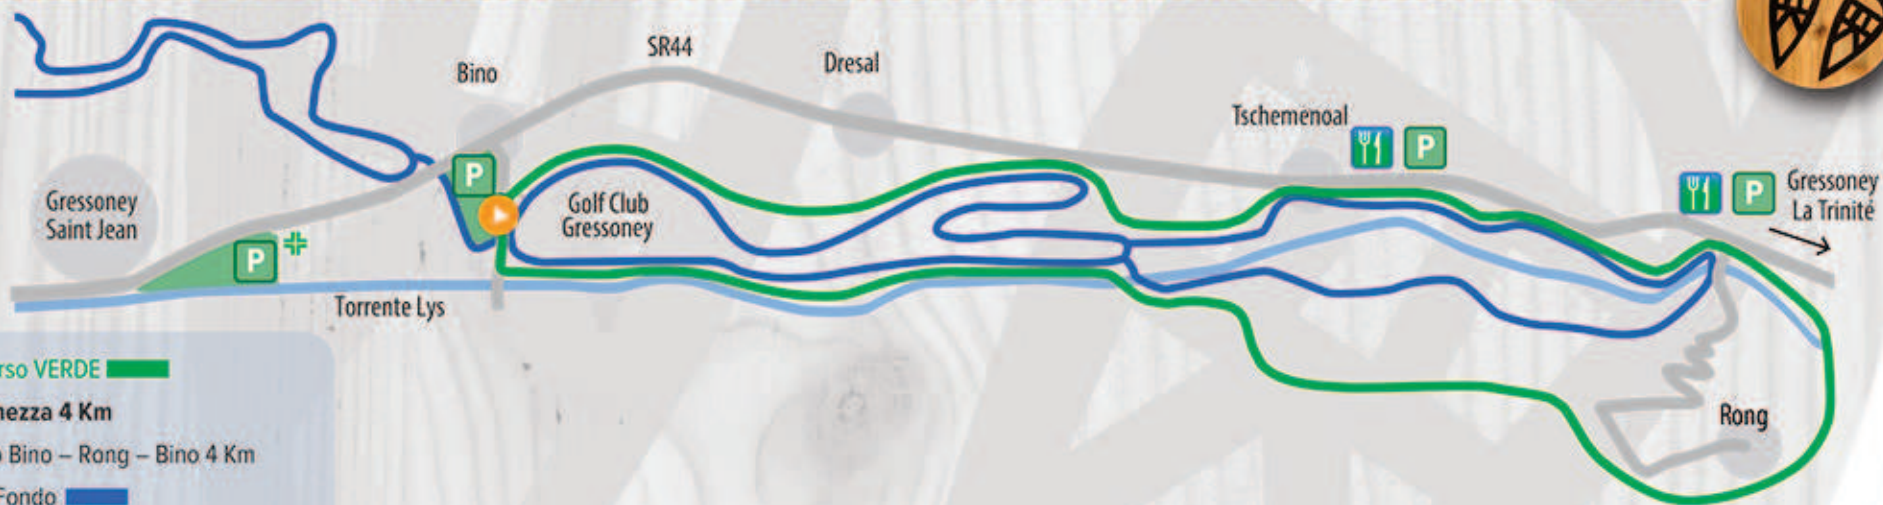

PERCORSI RACCHETTE DA NEVE

Gressoney Saint Jean

Percorso ROSSO

Lunghezza km 4,5

Anello Parco Castello Savoia 1,8 km

Bar Sport - Weissmatten 1,5 km

Weissmatten - Lago Gover 3 km

Partenza percorsi racchette da neve

Ristoro Parcheggio

Percorso VERDE

Lunghezza 4 Km

Anello Bino - Rong - Bino 4 Km

Pista Fondo

Partenza percorsi racchette da neve

Ristoro Parcheggio

Divieto assoluto di transito con racchette da neve sulle piste da fondo