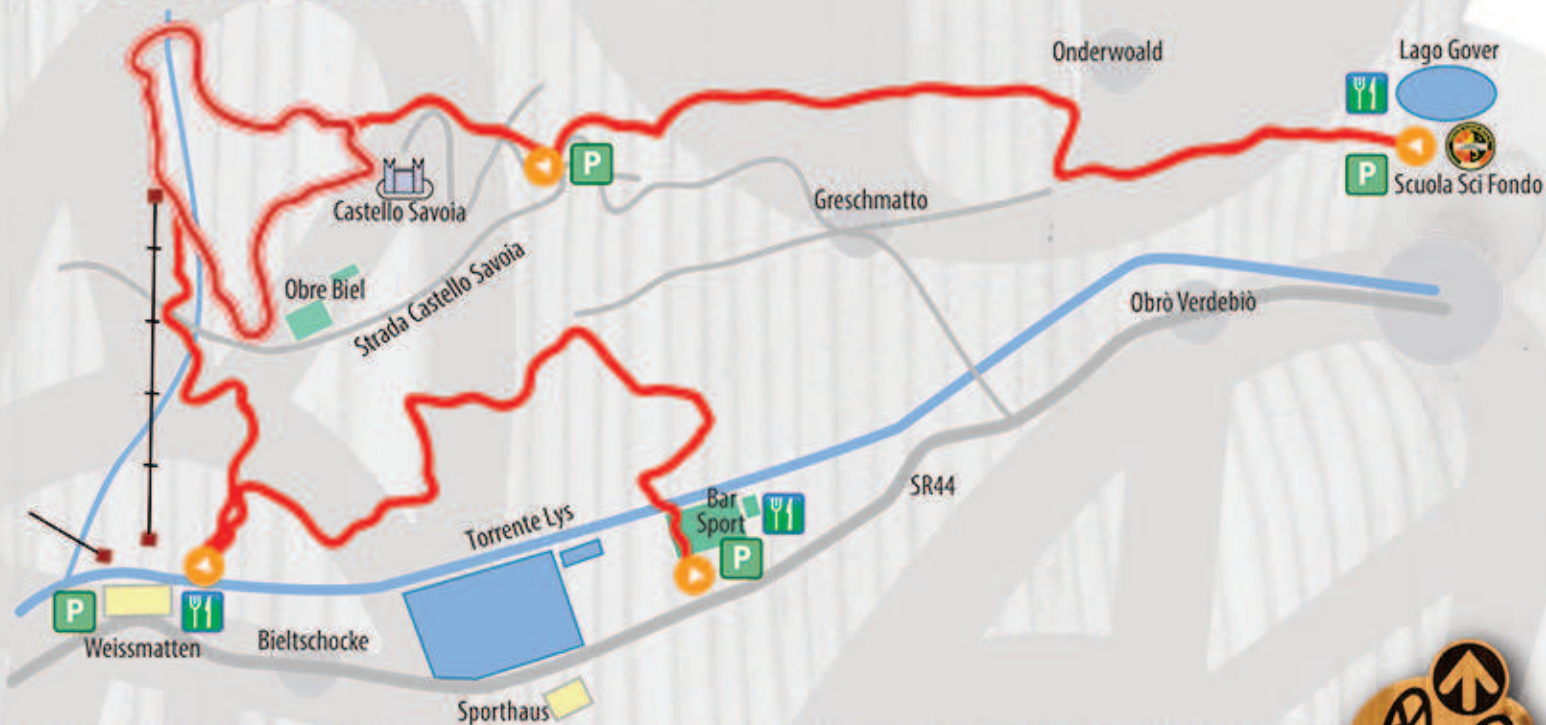

PERCORSI RACCHETTE DA NEVE

Gressoney Saint Jean

Percorso ROSSO

Lunghezza km 4,5

Anello Parco Castello Savoia 1,8 km

Bar Sport - Weissmatten 1,5 km

Weissmatten - Lago Gover 3 km

Partenza percorsi racchette da neve

Ristoro Parcheggio

Percorso VERDE

Lunghezza 4 Km

Anello Bino - Rong - Bino 4 Km

Pista Fondo

Partenza percorsi racchette da neve

Ristoro Parcheggio

Divieto assoluto di transito con racchette da neve sulle piste da fondo